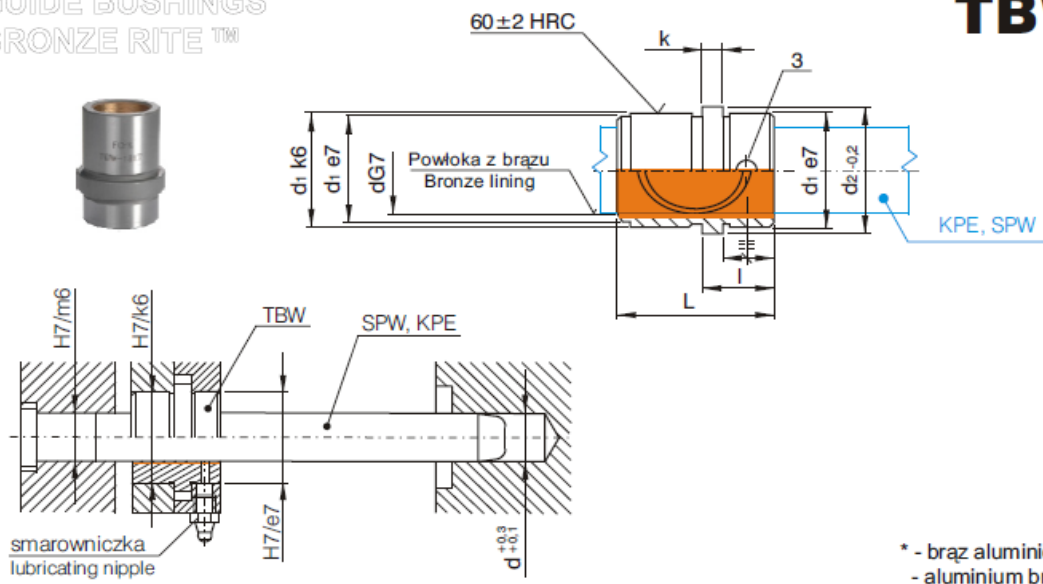

PROWADZENIE PŁYT WYPYCHACZY KOSZYK KULKOWY, TULEJA DO KOSZYKA

TULEJA PROWADZĄCA

GUIDE BUSHINGS
BRONZE RITE™

TBW

* - brąz aluminiowy
- aluminium bronze

d	D	l	NR KATALOGOWY.					
			L=40	L=45	L=56	L=71	L=75	L=95
12	17	2,1	KKW-1240		KKW-1256			
18	24	3,0		KKW-1845	KKW-1856	KKW-1871		
30	38	4,8			KKW-3056		KKW-3075	KKW-3095

TULEJA PROWADZĄCA SAMOSMARUJĄCA

SELF-LUBRICATING GUIDE BUSHING

TGW

Mat: Brąz aluminiowy
Aluminium Bronze

d	d1	d2	L	NR KAT.		
				l=18	l=23	l=33
12	22	26	24	TKW-1218		
18	30	35	34		TKW-1823	
30	46	52	54			TKW-3033