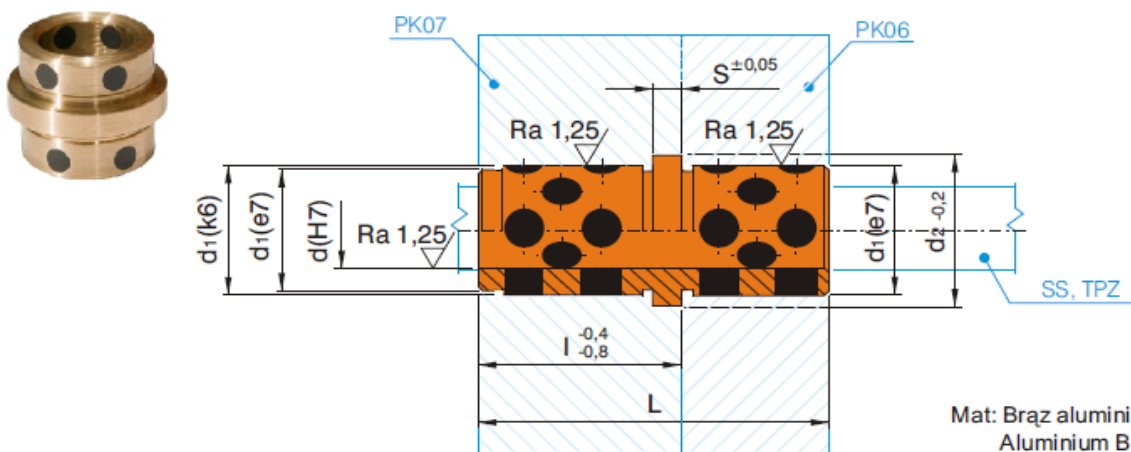

PROWADZENIE PŁYT WYPYCHACZY KOSZYK KULKOWY, TULEJA DO KOSZYKA

TULEJA PROWADZĄCA

GUIDE BUSHINGS
BRONZE RITE™

TBW

* - brąz aluminiowy
- aluminium bronze

d	D	l	NR KATALOGOWY.					
			L=40	L=45	L=56	L=71	L=75	L=95
12	17	2,1	KKW-1240		KKW-1256			
18	24	3,0		KKW-1845	KKW-1856	KKW-1871		
30	38	4,8			KKW-3056		KKW-3075	KKW-3095

TULEJA PROWADZĄCA SAMOSMARUJĄCA

SELF-LUBRICATING GUIDE BUSHING

TGW

Mat: Brąz aluminiowy
Aluminium Bronze

d	d1	d2	L	NR KAT.		
				l=18	l=23	l=33
12	22	26	24	TKW-1218		
18	30	35	34		TKW-1823	
30	46	52	54			TKW-3033